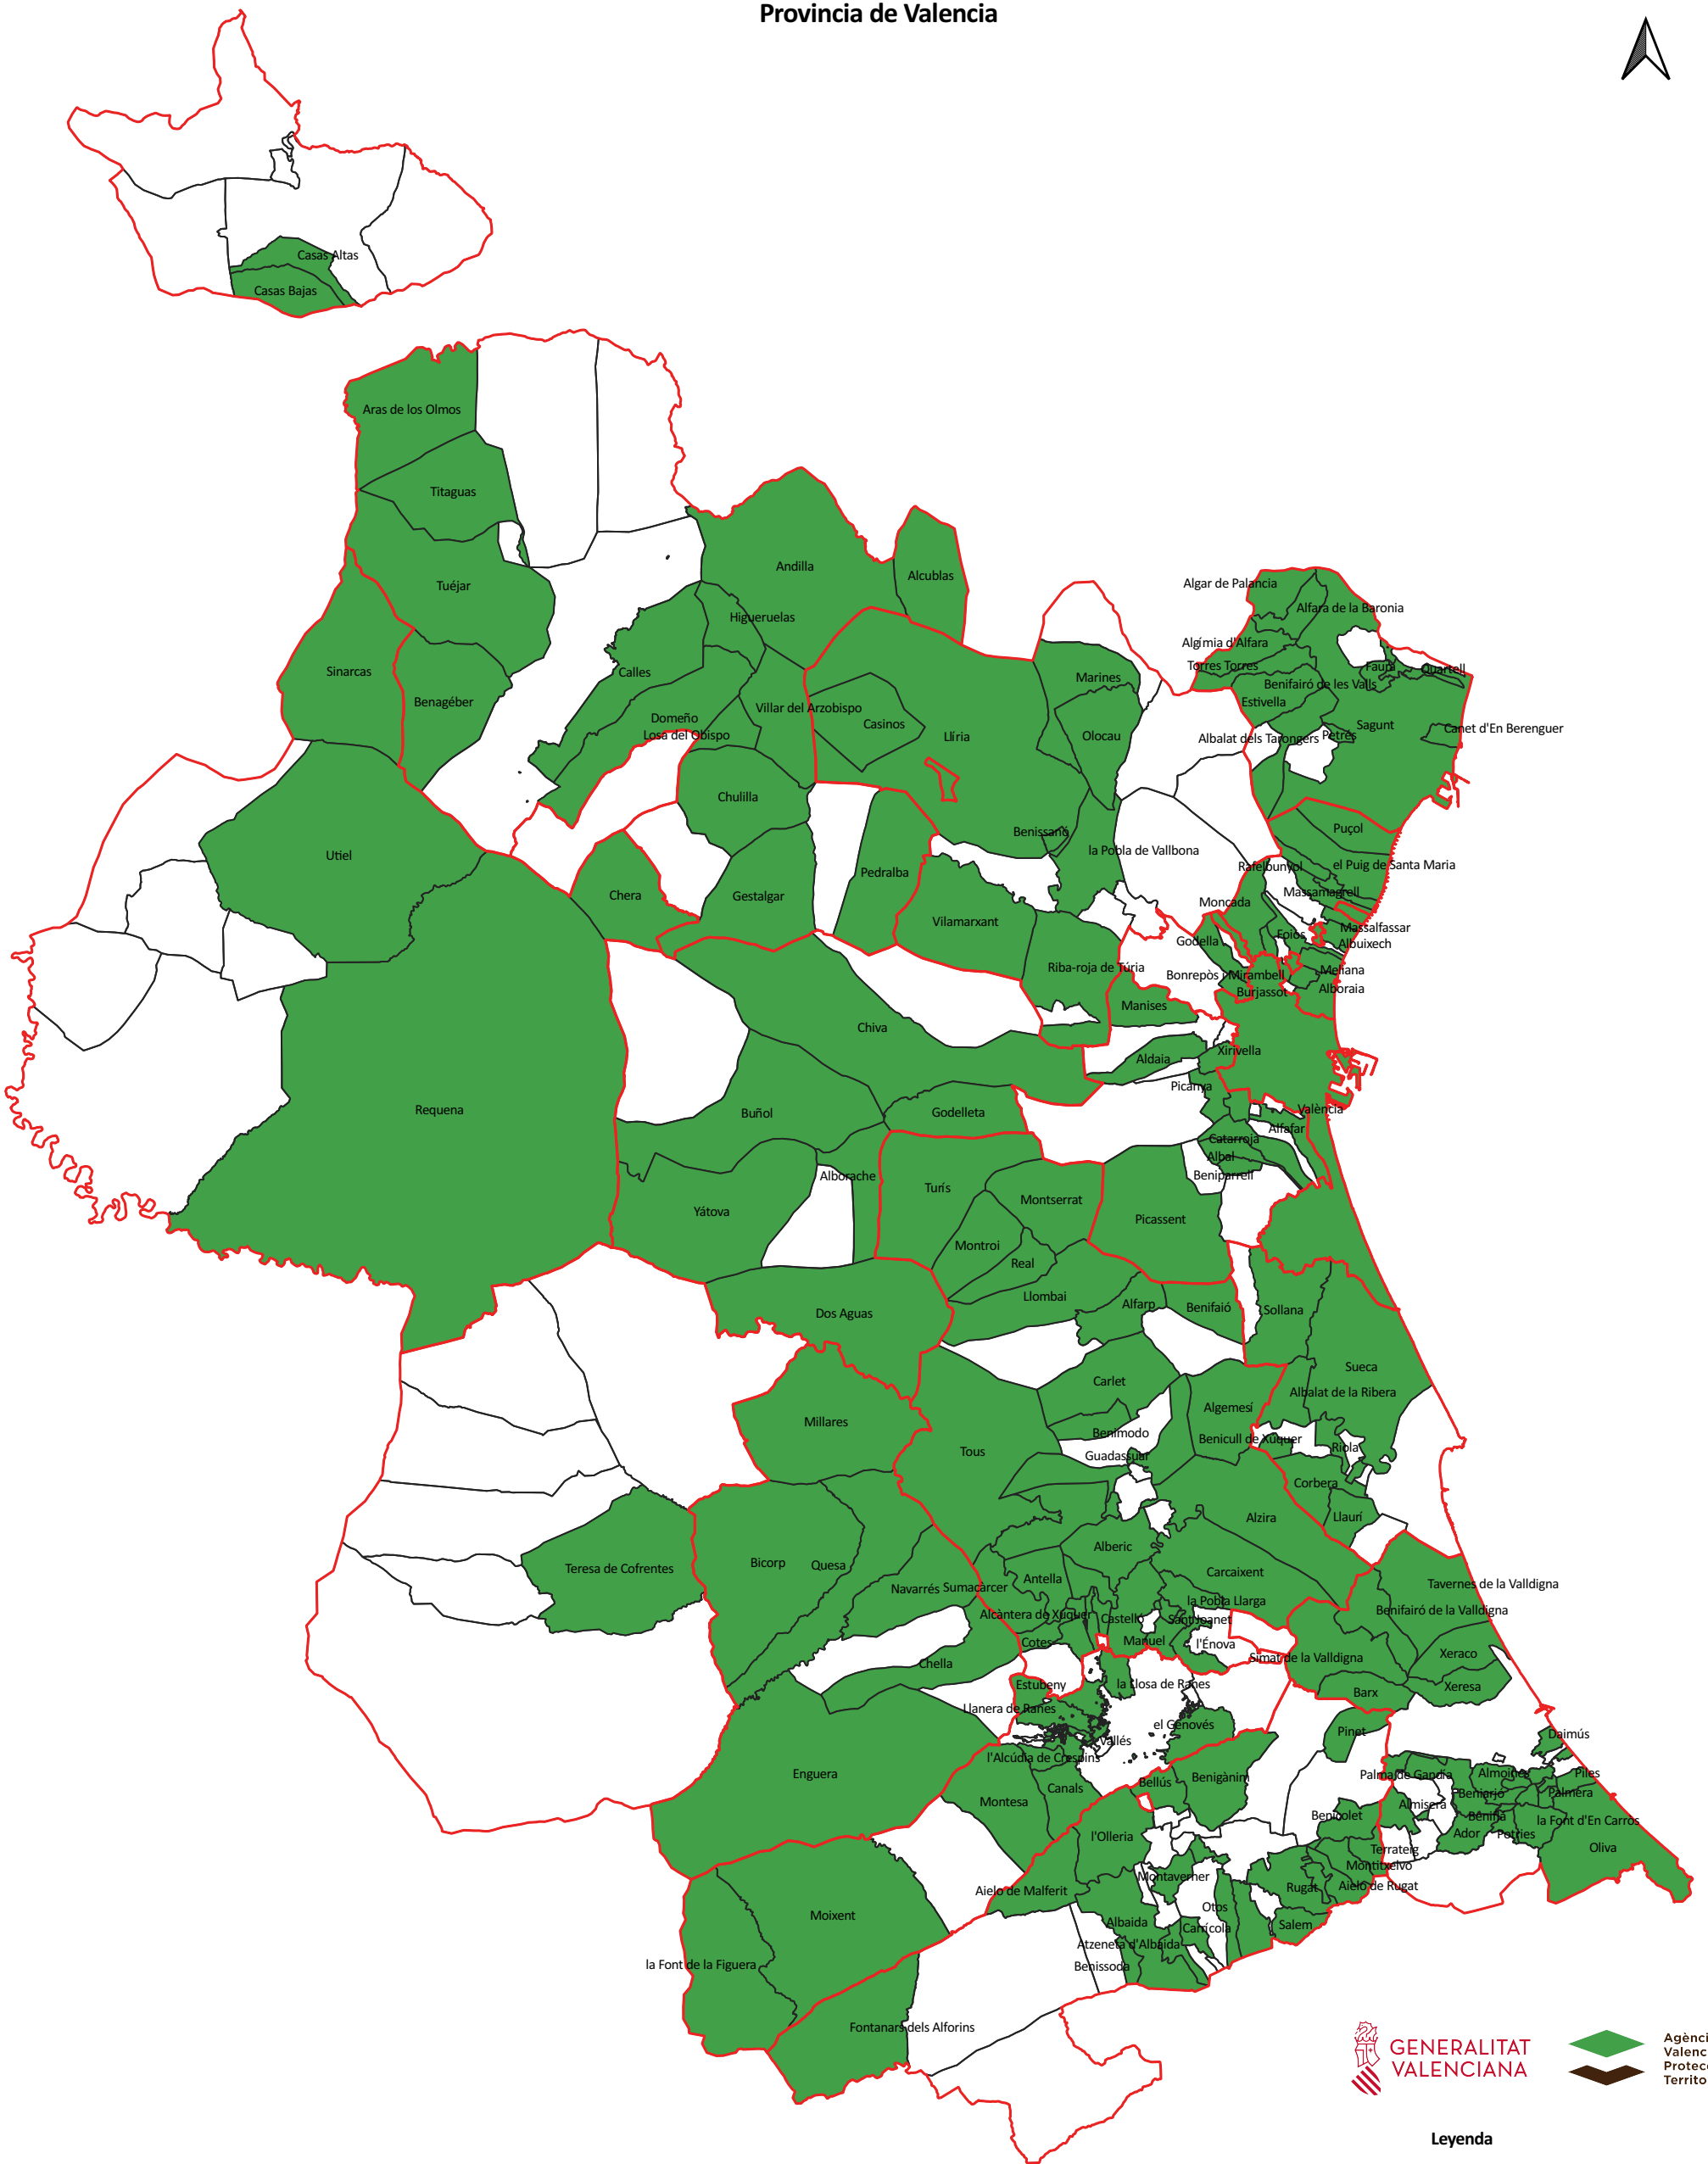

# Seguimiento de Adhesión a la Agencia Valenciana de Protección del Territorio

Provincia de Valencia

Nº municipios adheridos	Superficie municipios adheridos	Población municipios adheridos
169 (63,53%)	670.875 Ha (62,04%)	1.881.898 (72,22%)

Legenda

Límite de comarca

10 0 10 20 km

Publicación DOGV: 02/04/2024