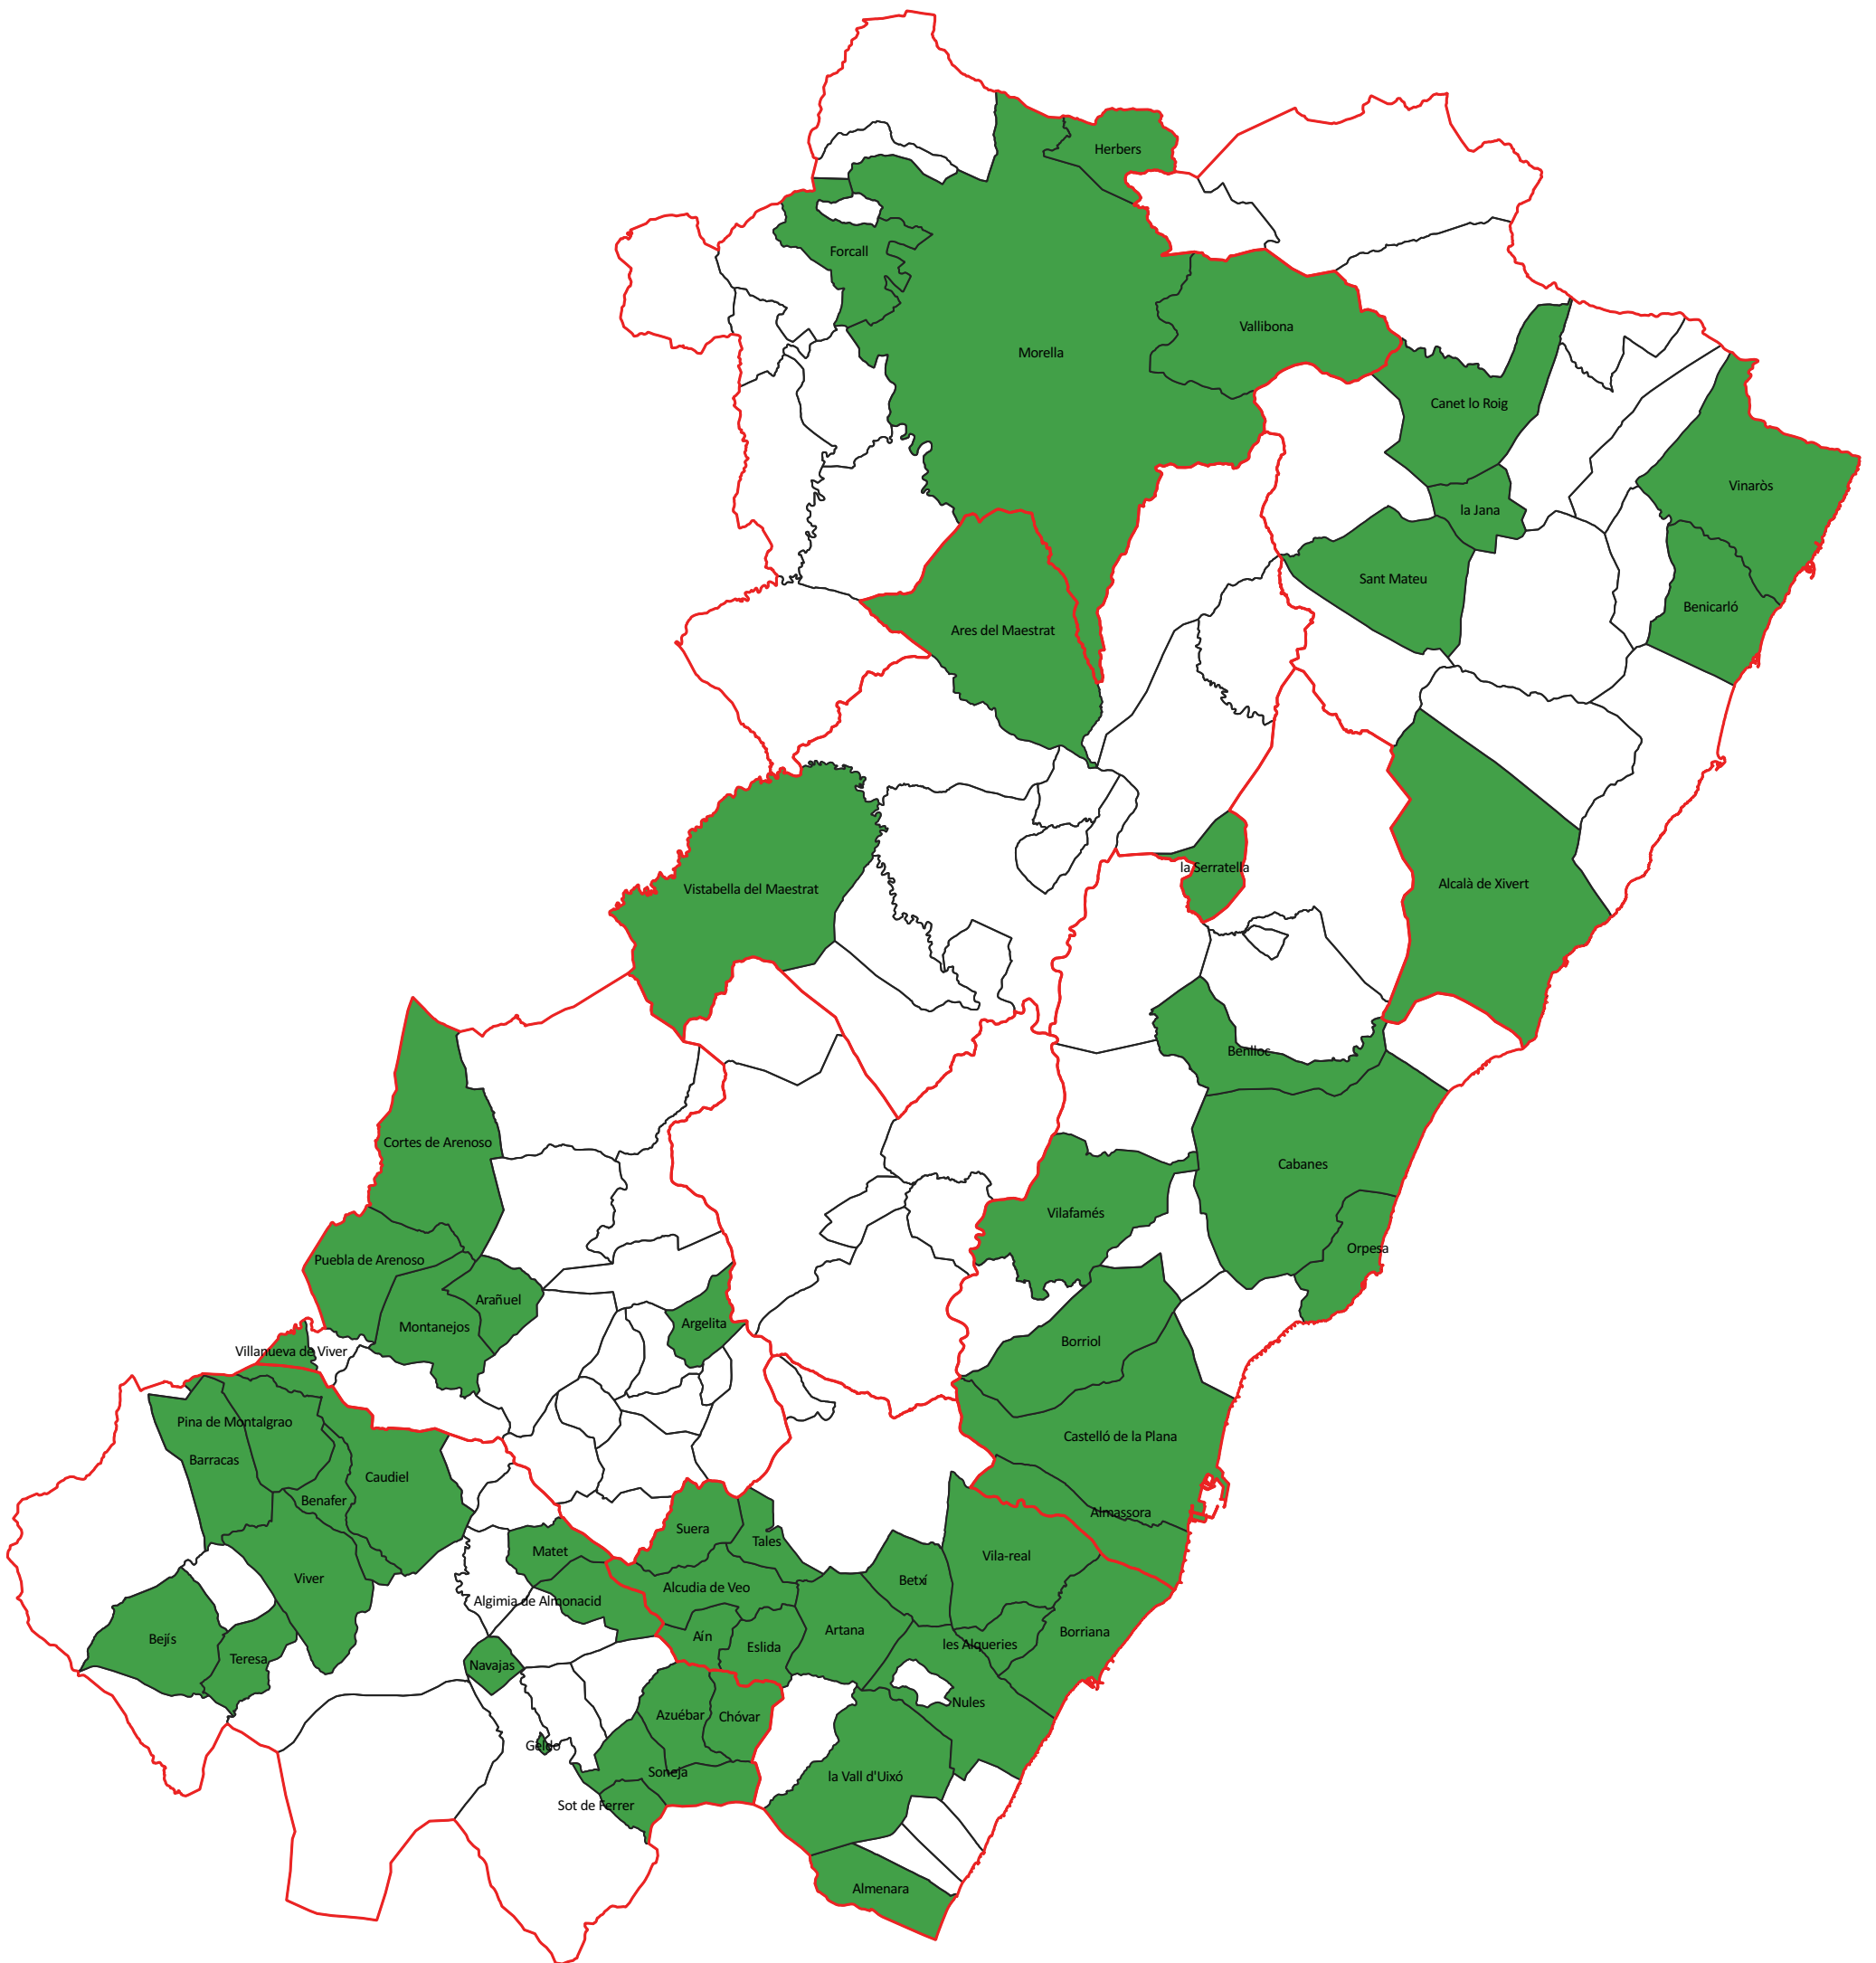

# Seguimiento de Adhesión a la Agencia Valenciana de Protección del Territorio

Provincia de Castellón

Leyenda

 Límite de comarca

Nº municipios adheridos	Superficie municipios adheridos	Población municipios adheridos
54 (40,00%)	280.767 Ha (42,30%)	453.327 (76,75%)

Publicación DOGV: 02/04/2024