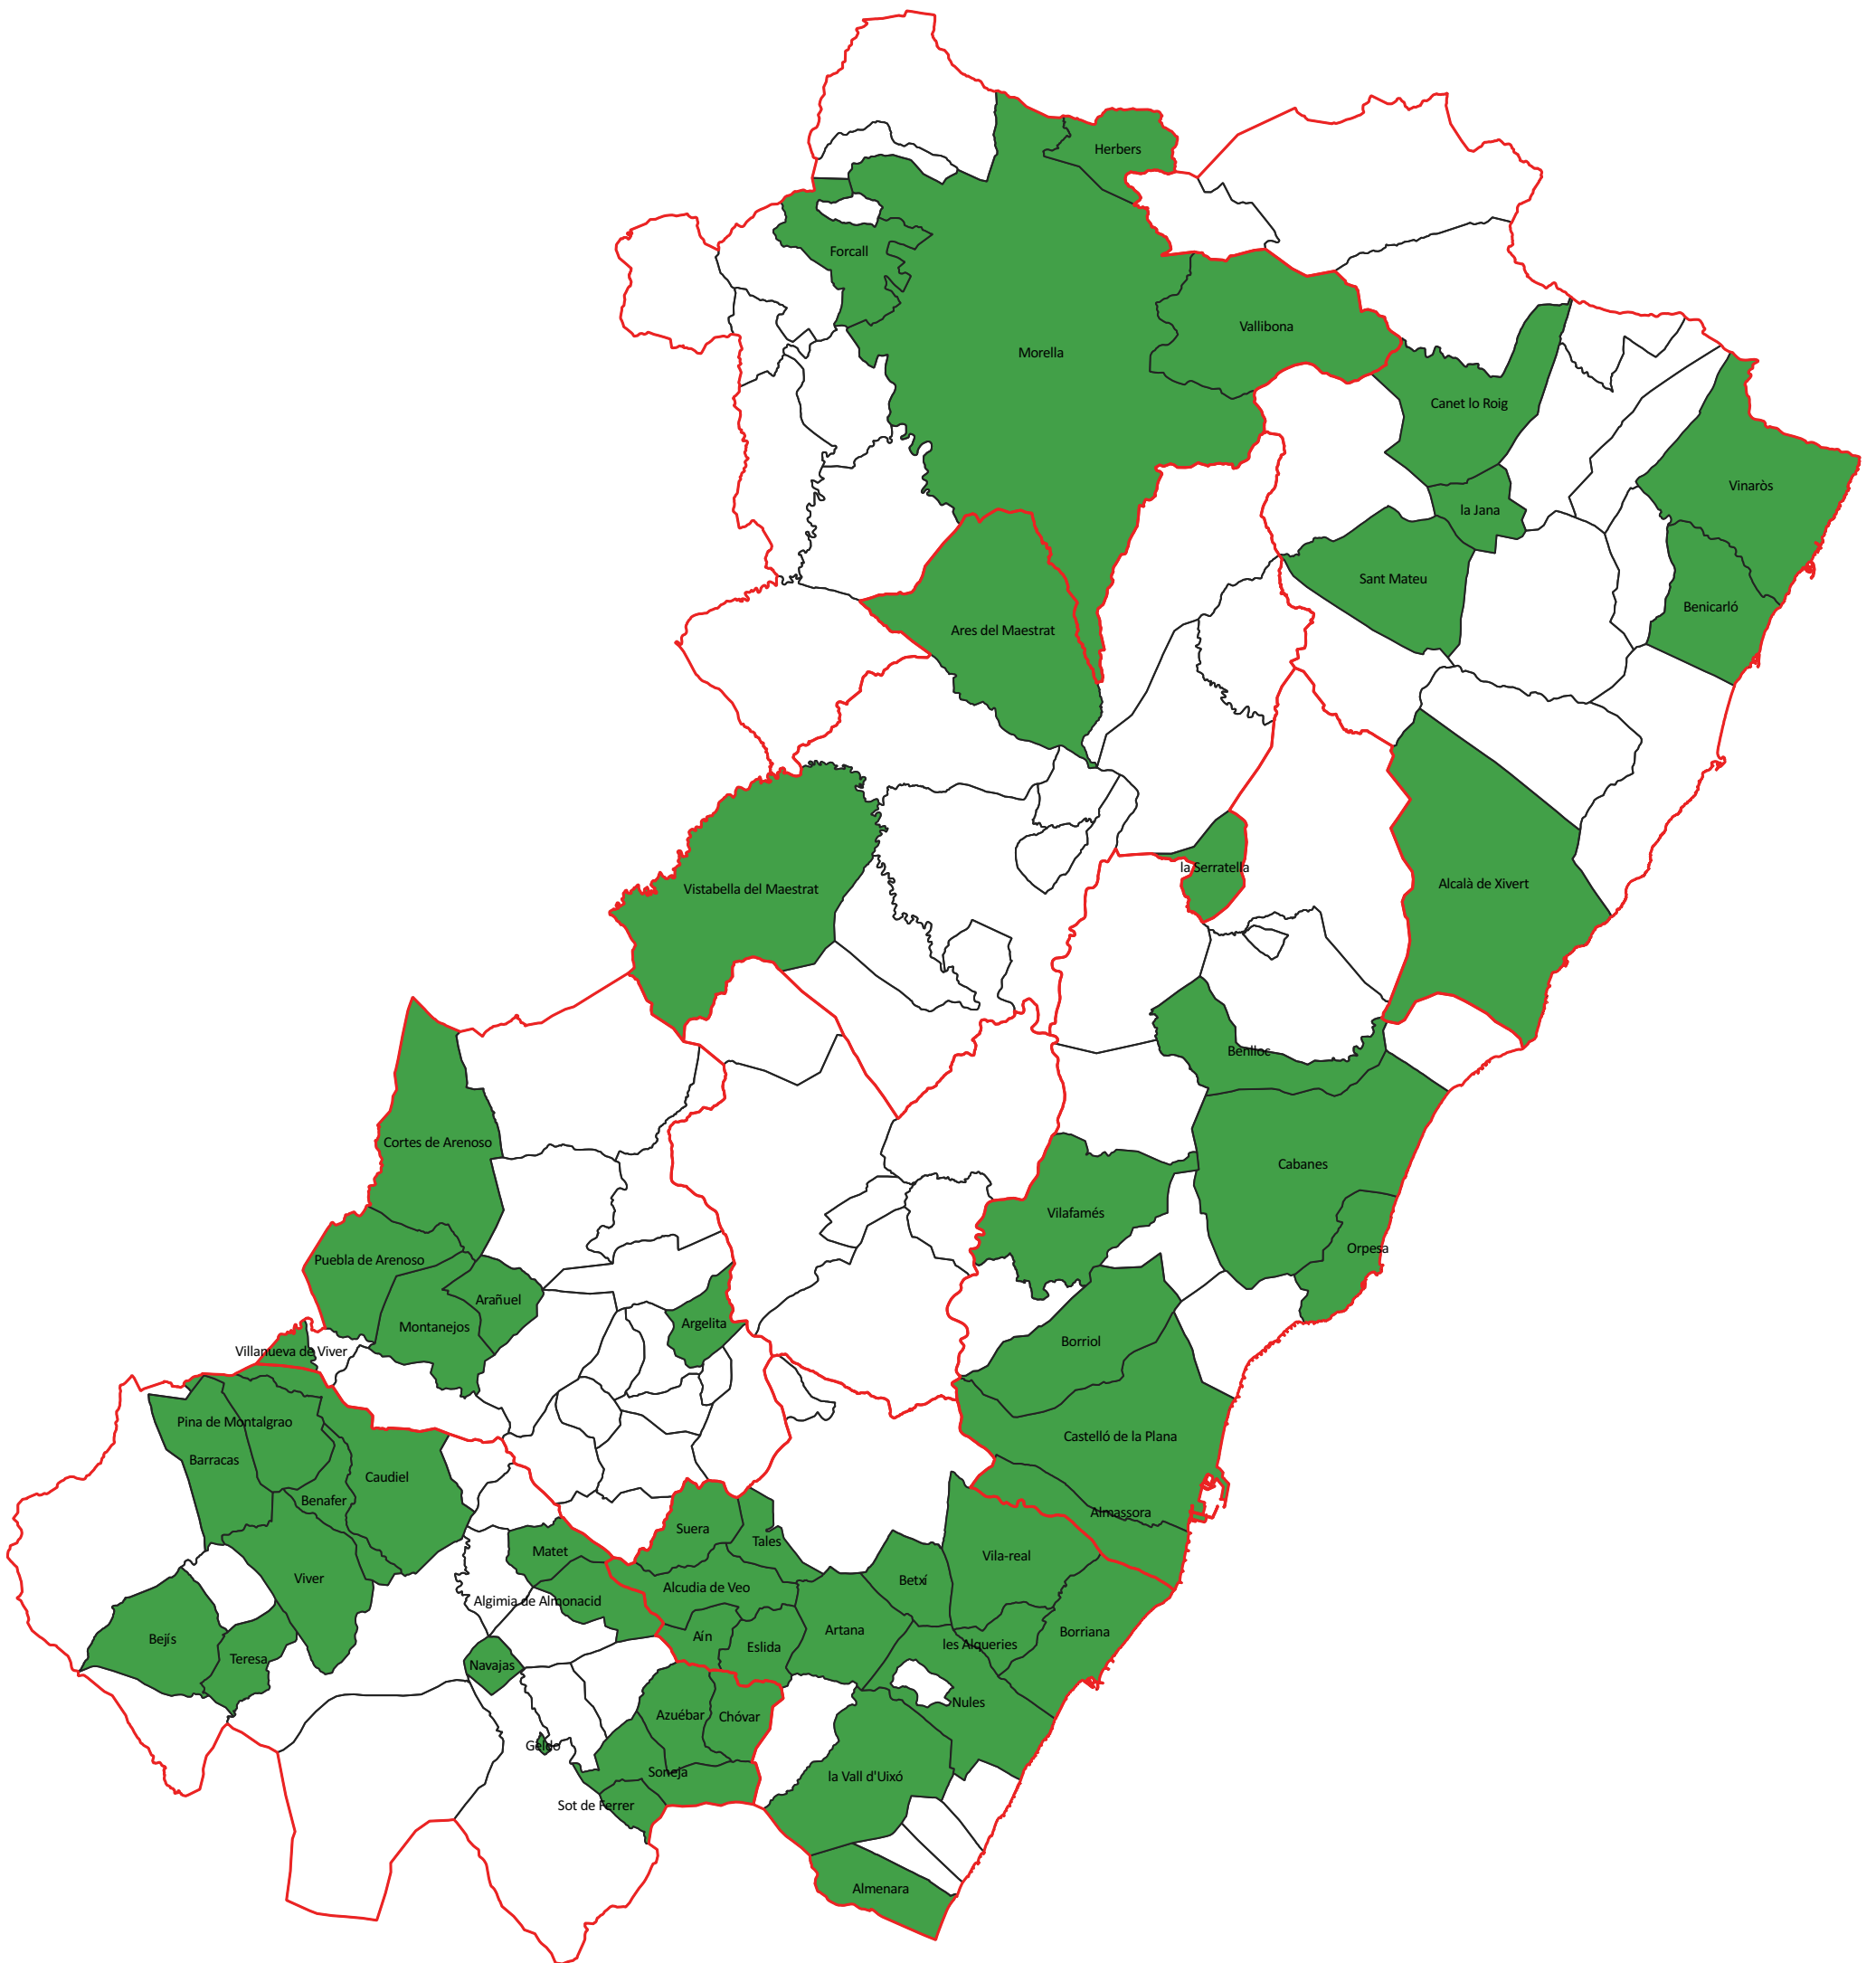

# Seguiment d'Adhesió a l'Agència Valenciana de Protecció del Territori

Província de Castelló

## Legenda

 Límit de comarca

Núm. municipis adherits	Superfície municipis adherits	Població municipis adherits
54 (40,00%)	280.767 Ha (42,30%)	453.327 (76,75%)

Publicació DOGV: 02/04/2024