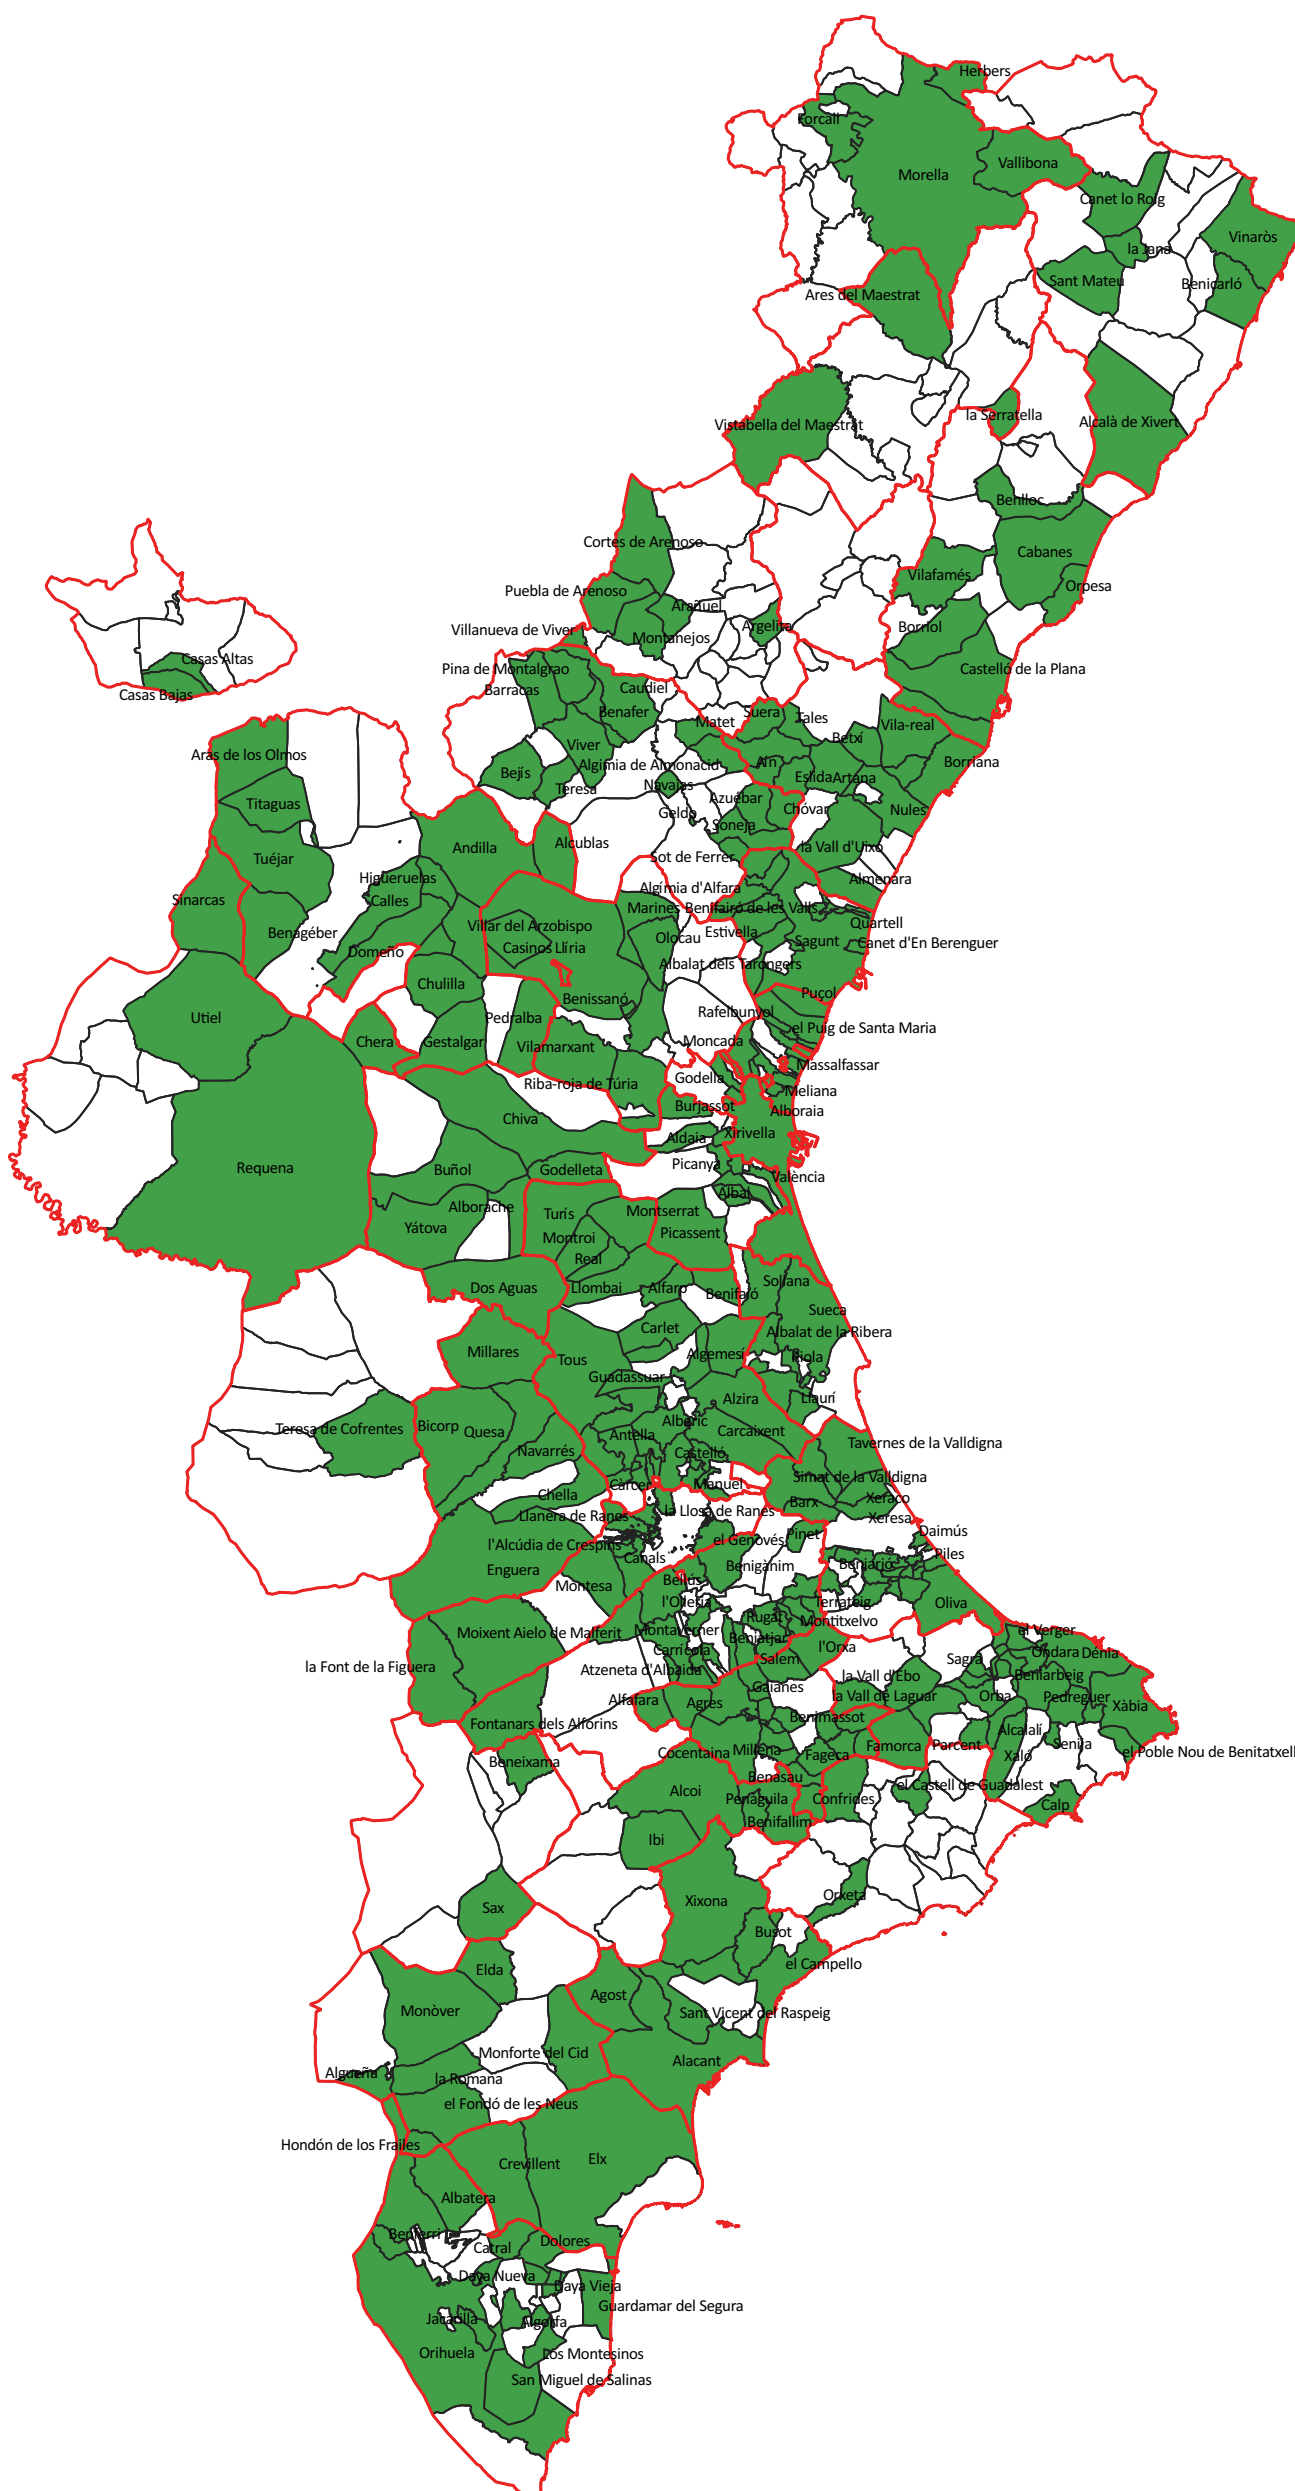

# Seguimiento de Adhesión a la Agencia Valenciana de Protección del Territorio

Legenda

□ Límite de comarca

Nº municipios adheridos	Superficie municipios adheridos	Población municipios adheridos
304 (56,09%)	1.278.551 Ha (54,94%)	3.546.426 (69,57%)