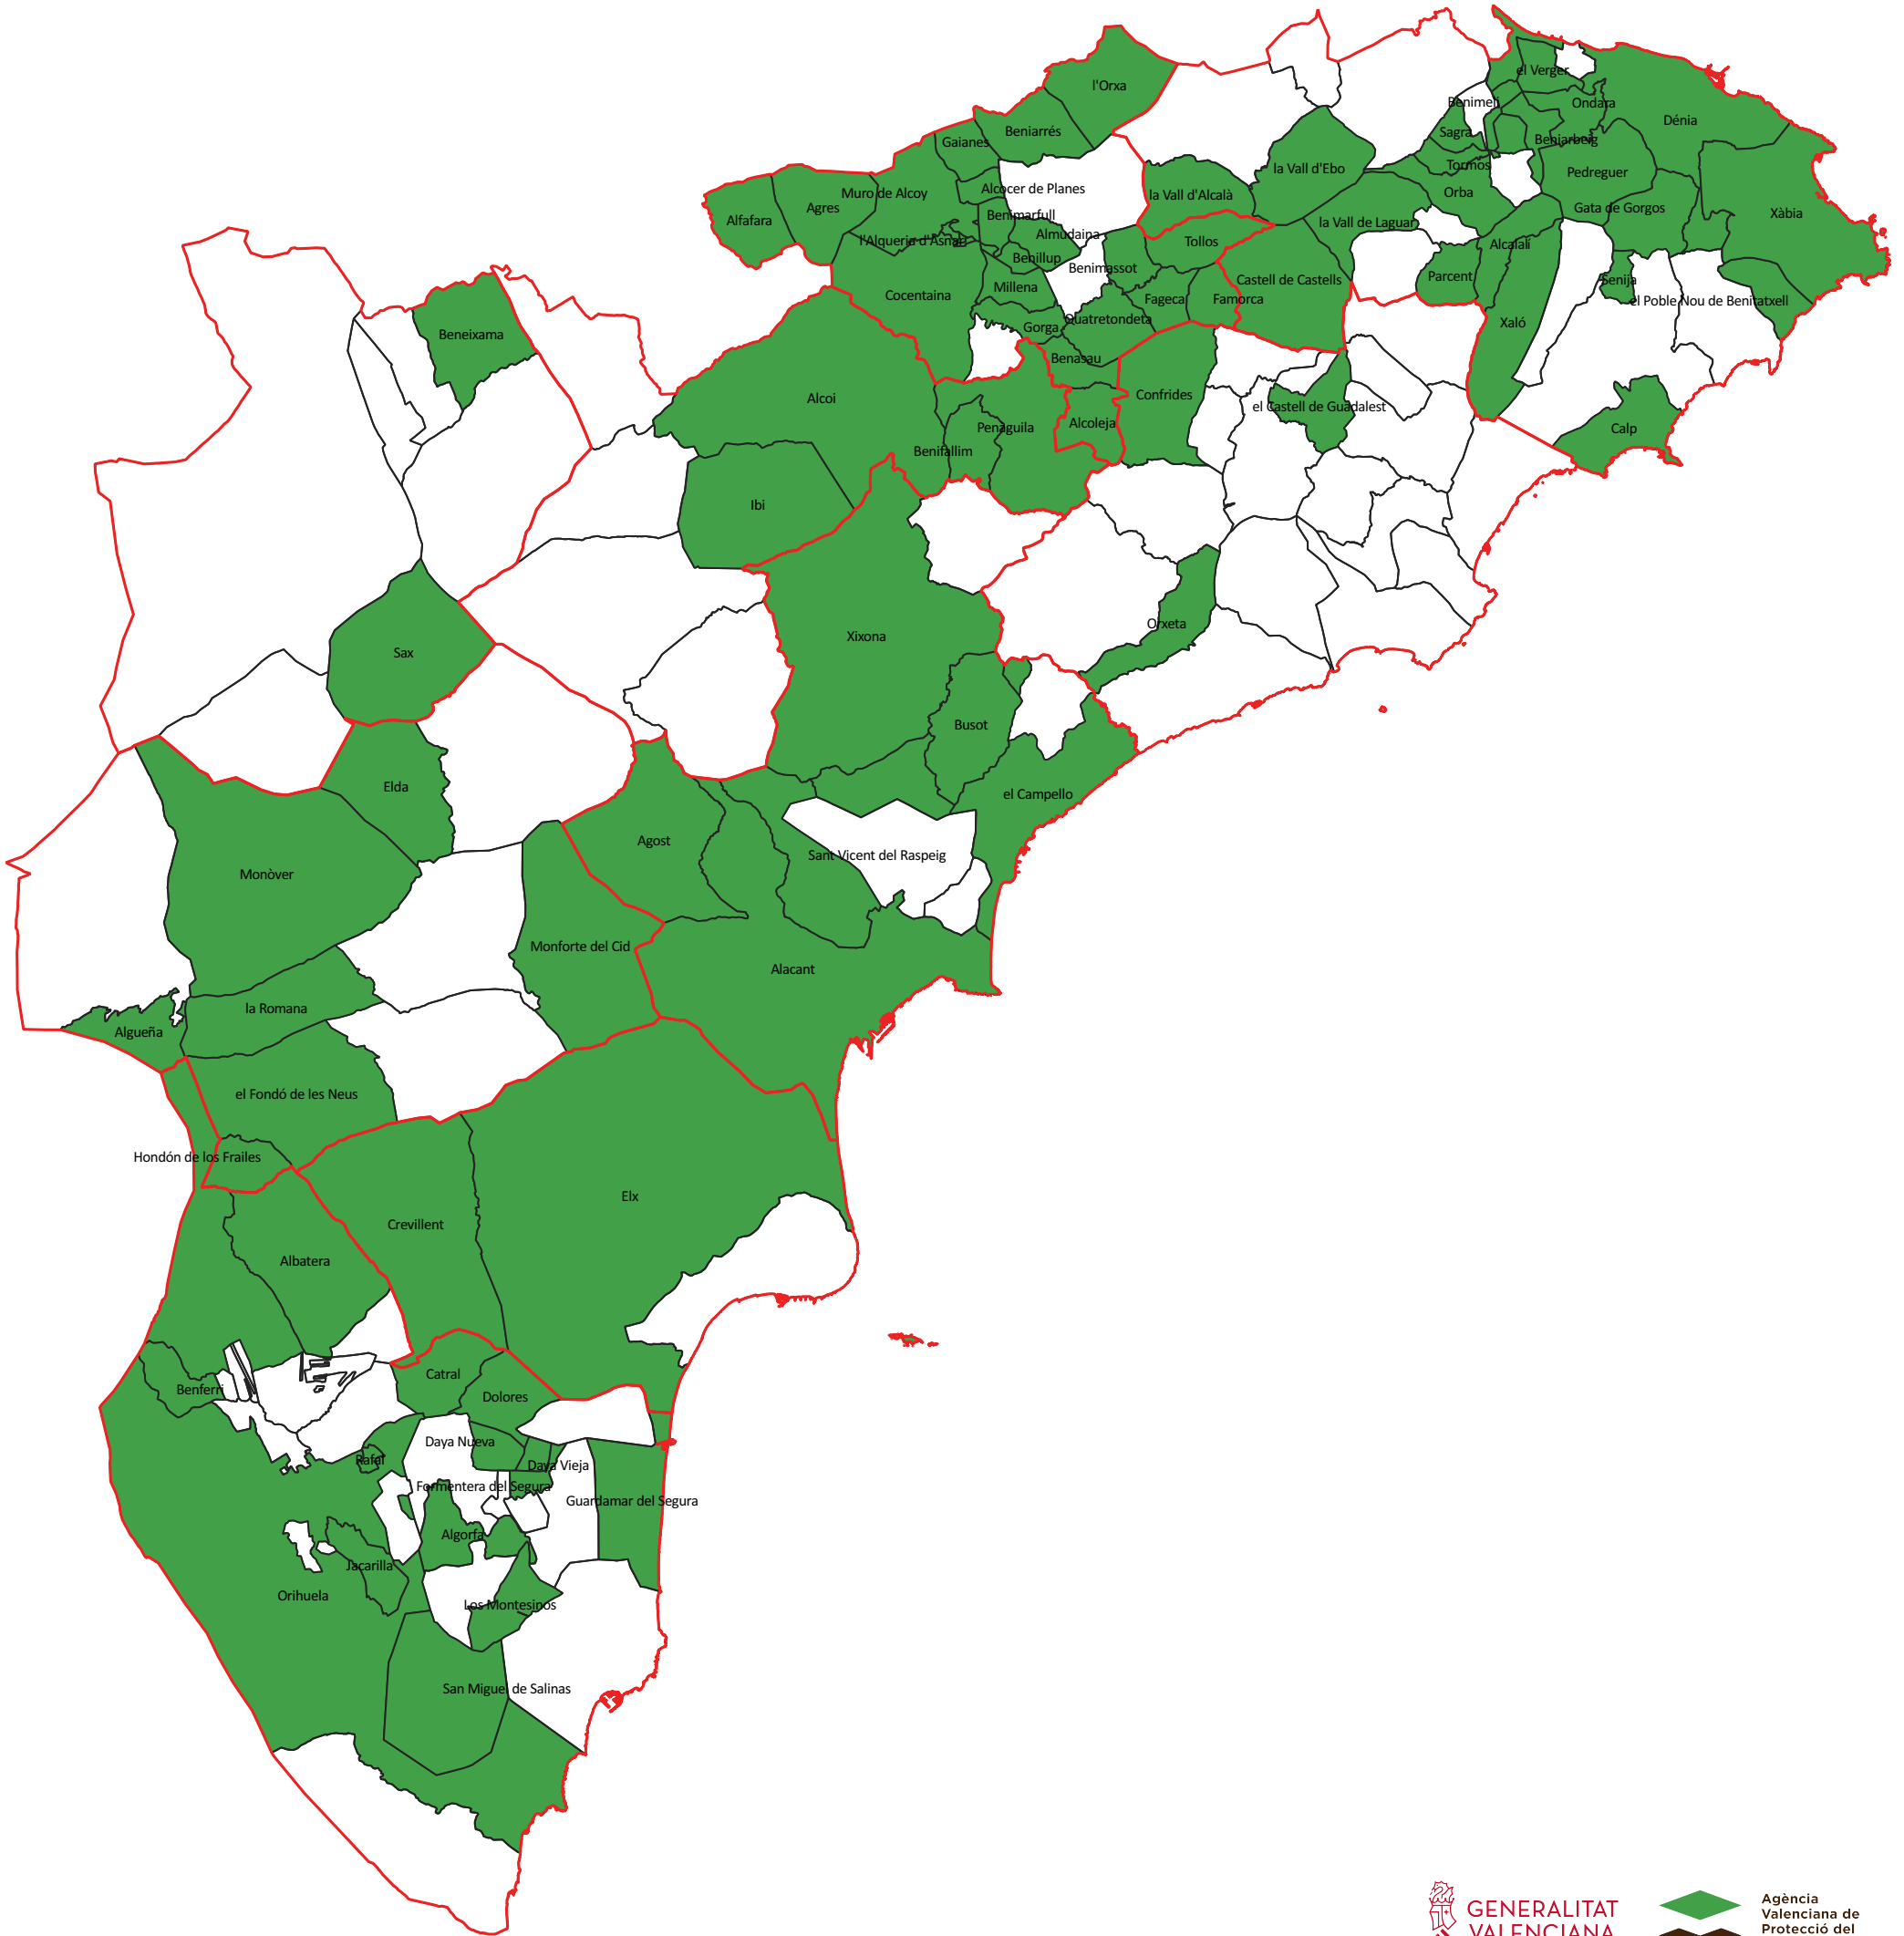

# Seguimiento de Adhesión a la Agencia Valenciana de Protección del Territorio

Provincia de Alicante

Leyenda

Límite de comarca

Nº municipios adheridos	Superficie municipios adheridos	Población municipios adheridos
<b>81 (57,45%)</b>	<b>326.909 Ha (56,17%)</b>	<b>1.211.201 (63,69%)</b>

Publicación DOGV: 02/04/2024