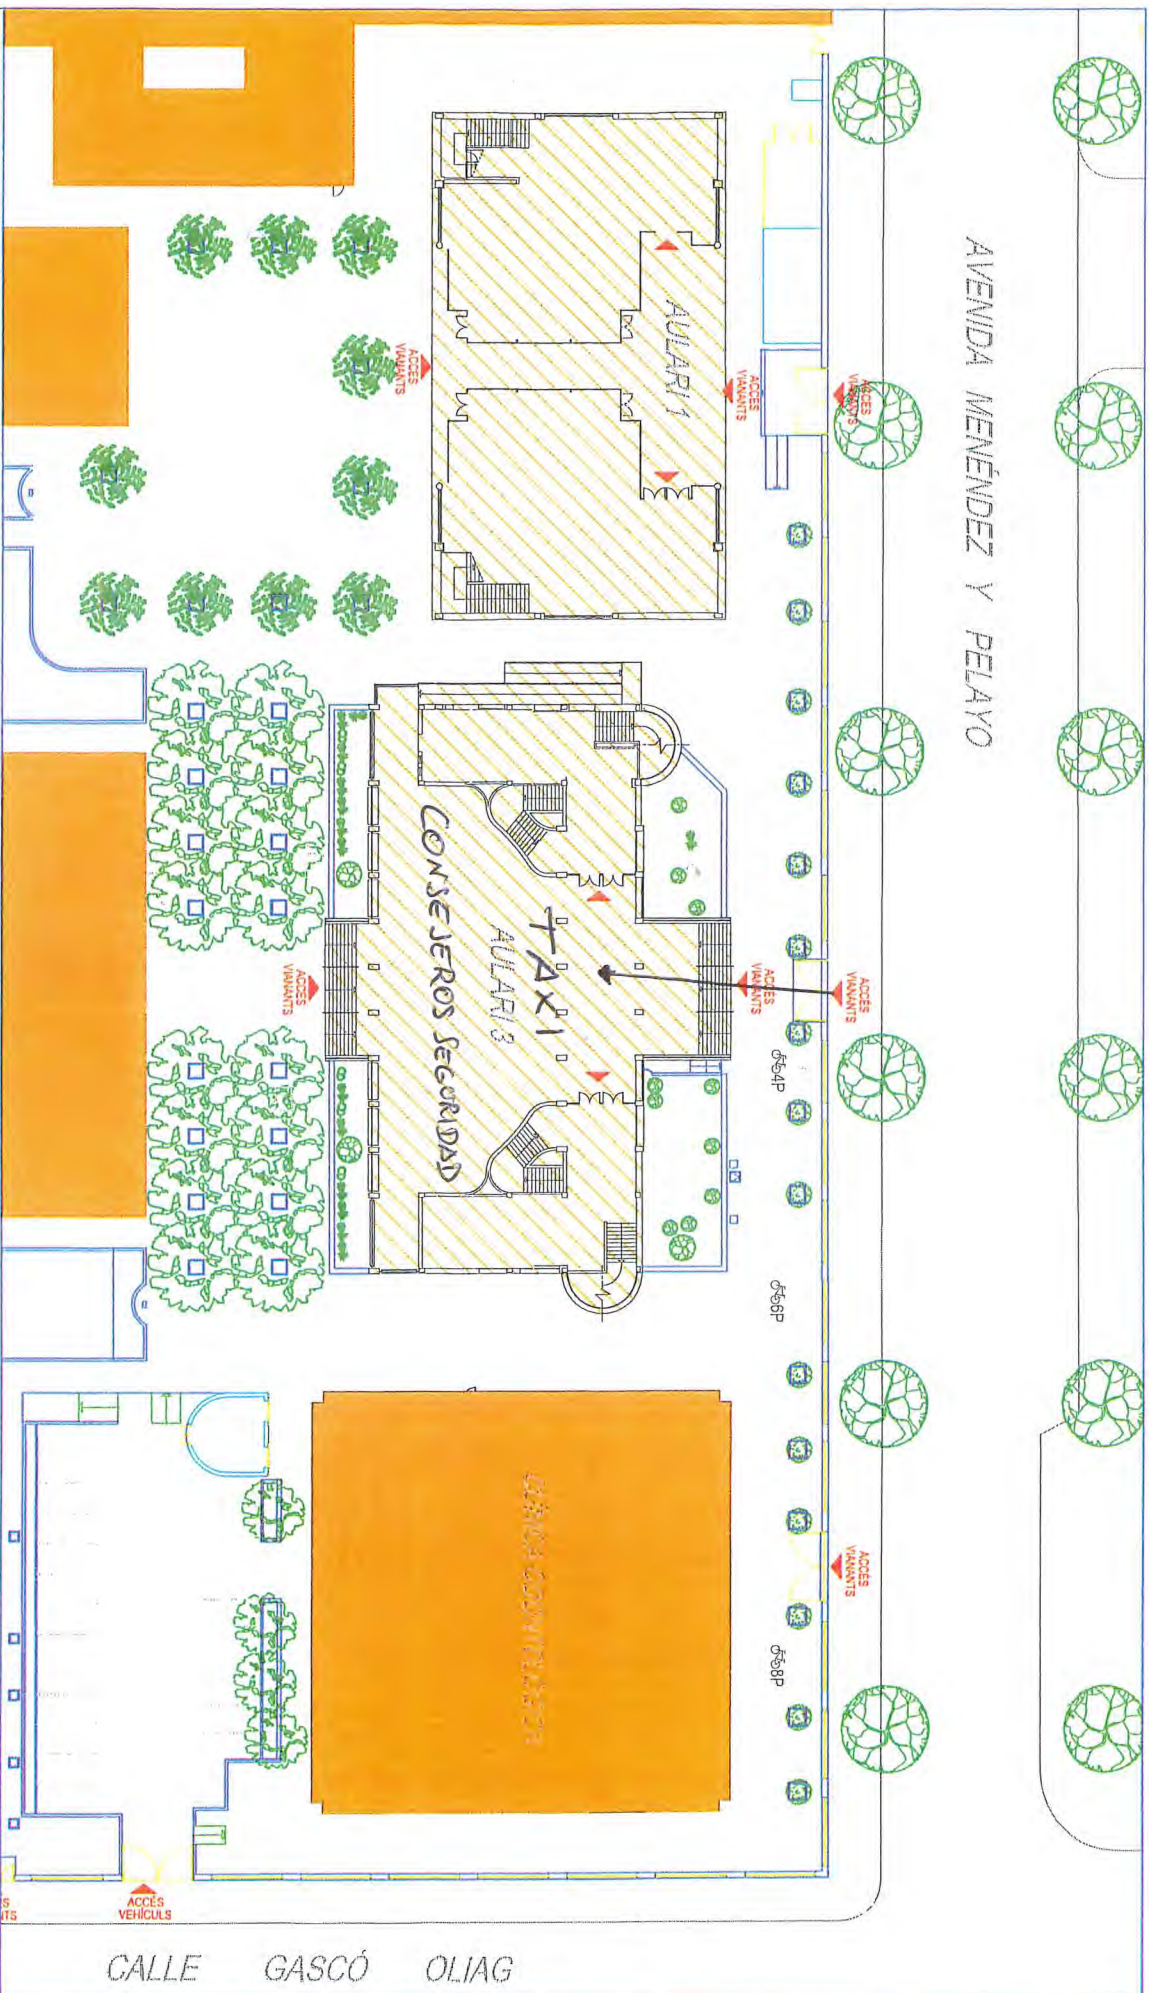

AVENIDA MENÉNDEZ Y PELAYO

UNIVERSITAT DE VALÈNCIA
Servei Tècnic 1 de Manteniment

CAMPUS DE
BLASCO IBÁÑEZ

simuclib
CAMPUS BLASCO IBÁÑEZ
CARRERS
01

REVISOR: S.T.M.	DATA: SETÈMBRE 2020	Nº PLANO: 1	ESCALA:	CODI:
--------------------	------------------------	----------------	---------	-------